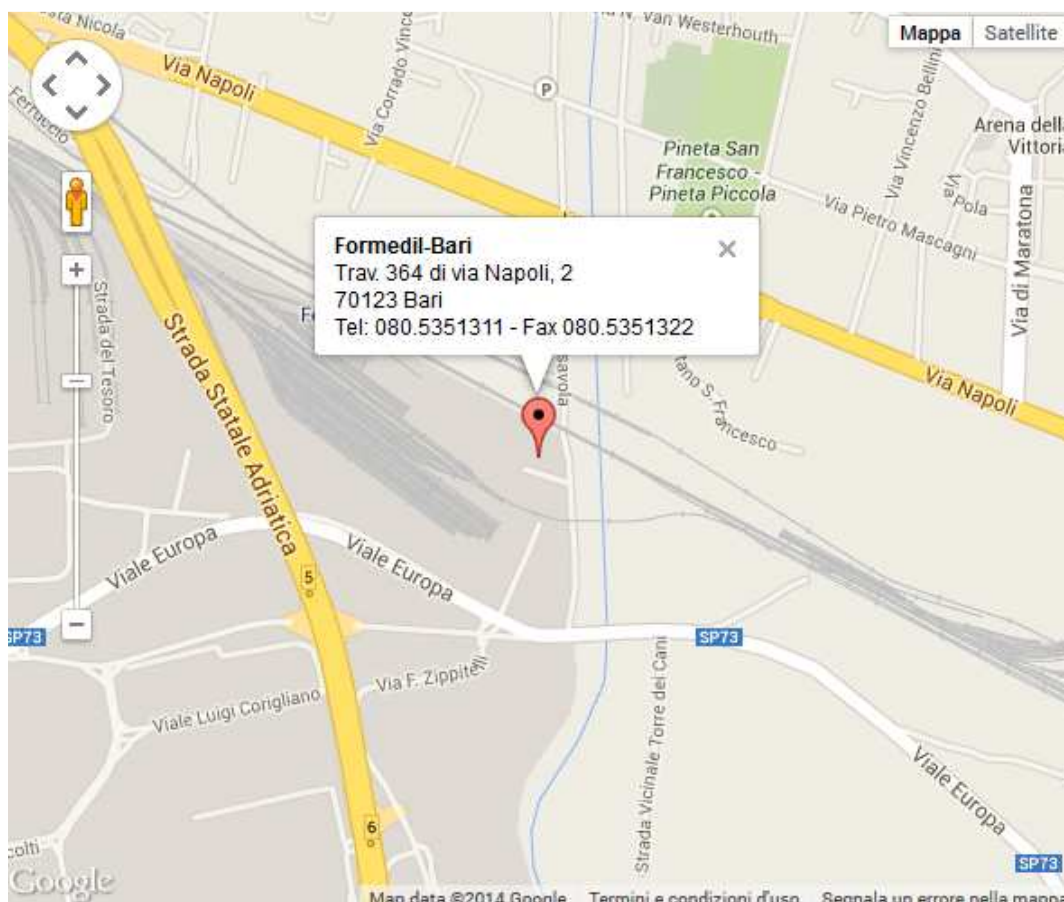

## Come raggiungere Formedil-Bari

### In auto:

Dalla tangenziale. Uscita n° 4 In direzione Fiera-Porto, terzo semaforo a destra (Via Renato Scionti). Dal centro: percorrere via Napoli oppure viale Europa in direzione tangenziale: costeggiare il Canalone Lamasinata (Via Renato Scionti) nella direzione dei passaggi a livello.

**In treno:** linea FS Trenitalia, fermata Bari-Zona Industriale.

## Coordinate Geografiche